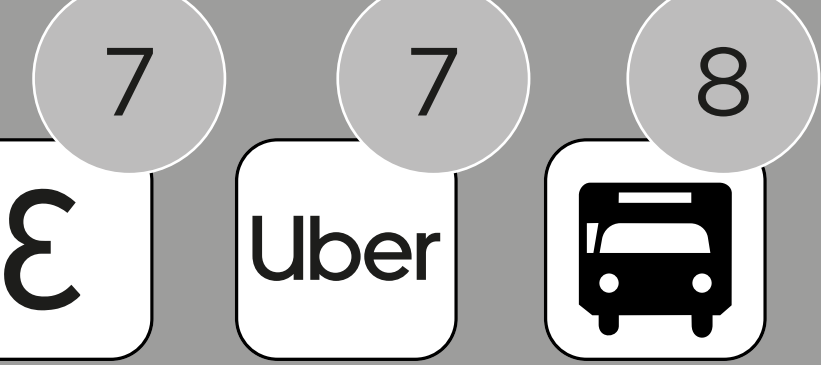

25

LOCATION DE VOITURES
CAR RENTAL

ZONE D

EMPLOYÉS
EMPLOYEE

STATIONNEMENT
ECONOPARC
P-5-6-7-8-9
P-MAX
PARKING

IParkNFly

ZONE E

AUTOBUS NOLISÉS
CHARTED BUS

NIVEAU DES DÉPARTS
ÉTATS-UNIS
DEPARTURES LEVEL
USA

NAVETTES D'HÔTELS
HOTEL SHUTTLES
LOCATION DE VOITURES HORS SITE
OFF SITE CAR RENTAL

NIVEAU DES ARRIVÉES
ARRIVALS LEVEL

AERONAVETTE

SORTIE
EXIT